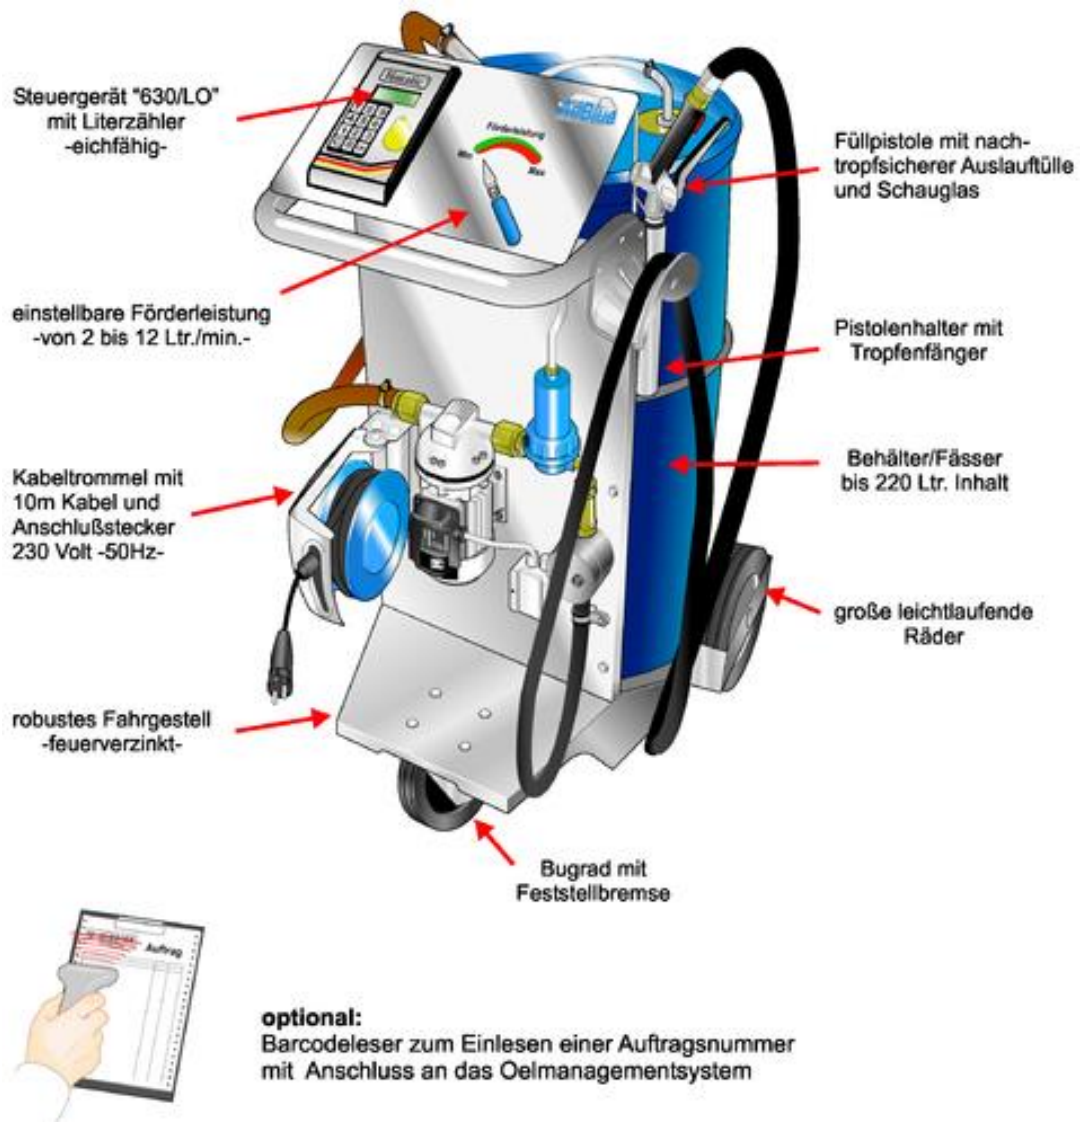

MOBILER SPENDER FÜR ADBLUE

Verschmutzung beim Einfüllen von AdBlue vermeiden

Video online unter: <http://videos.tachox.de/AUS32PKW.mp4>